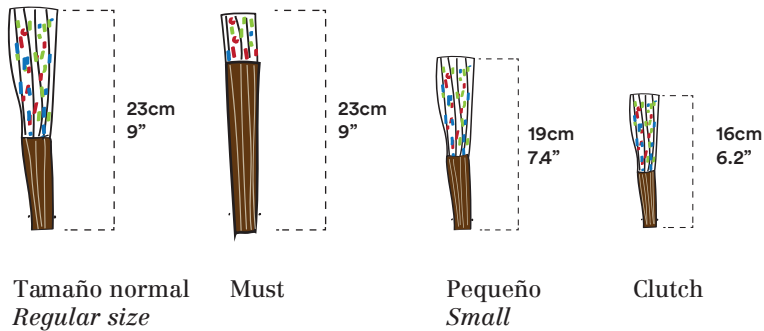

Tusitala
BARCELONA

Abanicos • Ventalls • Hand Fans • Ventagli • Éventails • Fächer • Leque

Abanicos / Hand fans

| | |
|--|----|
| Patchwork..... | 4 |
| Flores / <i>Flowers</i> | 10 |
| Fans of Art..... | 19 |
| Alzar la mirada / <i>Looking up</i> | 25 |
| Words..... | 30 |
| Geometrías / <i>Geometries</i> | 33 |
| Mantón / <i>Shawl</i> | 41 |
| Tradición / <i>Tradition</i> | 51 |
| “Nuestros clásicos” / “ <i>Our classics</i> ”..... | 56 |
| Pequeños / <i>Small</i> | 62 |
| Must..... | 64 |
| Clutch..... | 70 |
| | |
| CuelgaB / <i>Bag Hook</i> | 76 |
| | |
| Resumen / <i>Overview</i> | 79 |