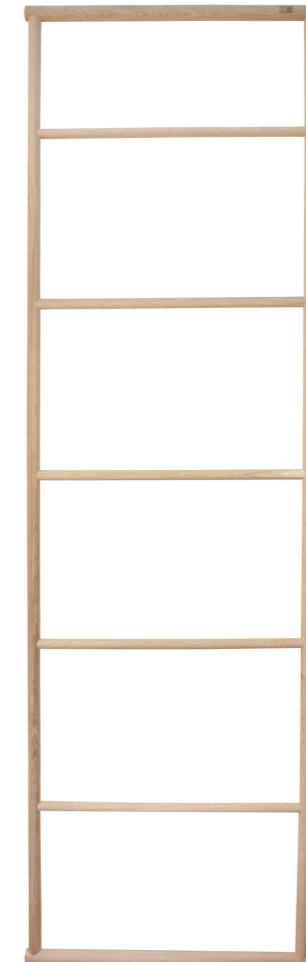

RV2  
**GEWELLTE VASE,**  
**KRISTALLGLAS**  
WAVY GLASS VASE  
39,95 Euro

RV1  
**GEWELLTE SCHALE,**  
**KRISTALLGLAS**  
WAVY GLASS BOWL  
49,95 Euro

GLAS | GLASS  
H 7 cm | Ø 6,5 cm

UG1 klar | transparent | 9,95 Euro  
UG2 türkis | turquoise | 14,95 Euro  
UG3 amber | amber | 14,95 Euro

**WANDREGAL | WALL RACK**

LE1 aus Eiche natur | L 50 cm  
made of natural oak | L 50 cm | 49,95 Euro

LE2 aus Eiche natur | L 80 cm  
made of natural oak | L 80 cm | 69,95 Euro

**GESCHLOSSENE LEITER**  
CLOSED LADDER